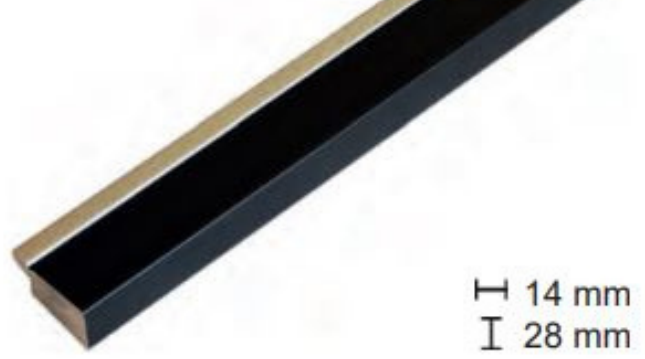

Variante de culori

 Gri

 Maro deschis

 Negru

 Maro/Galben

 Albastru

 Maro/Gri

Ramă de lemn