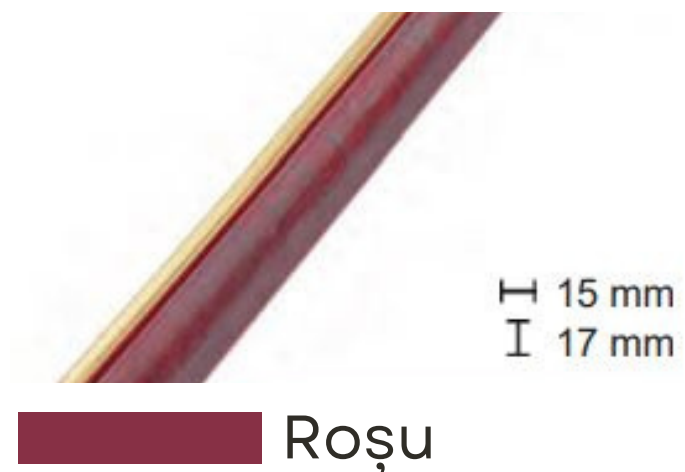

Variante de culori

Ramă de lemn
LATO